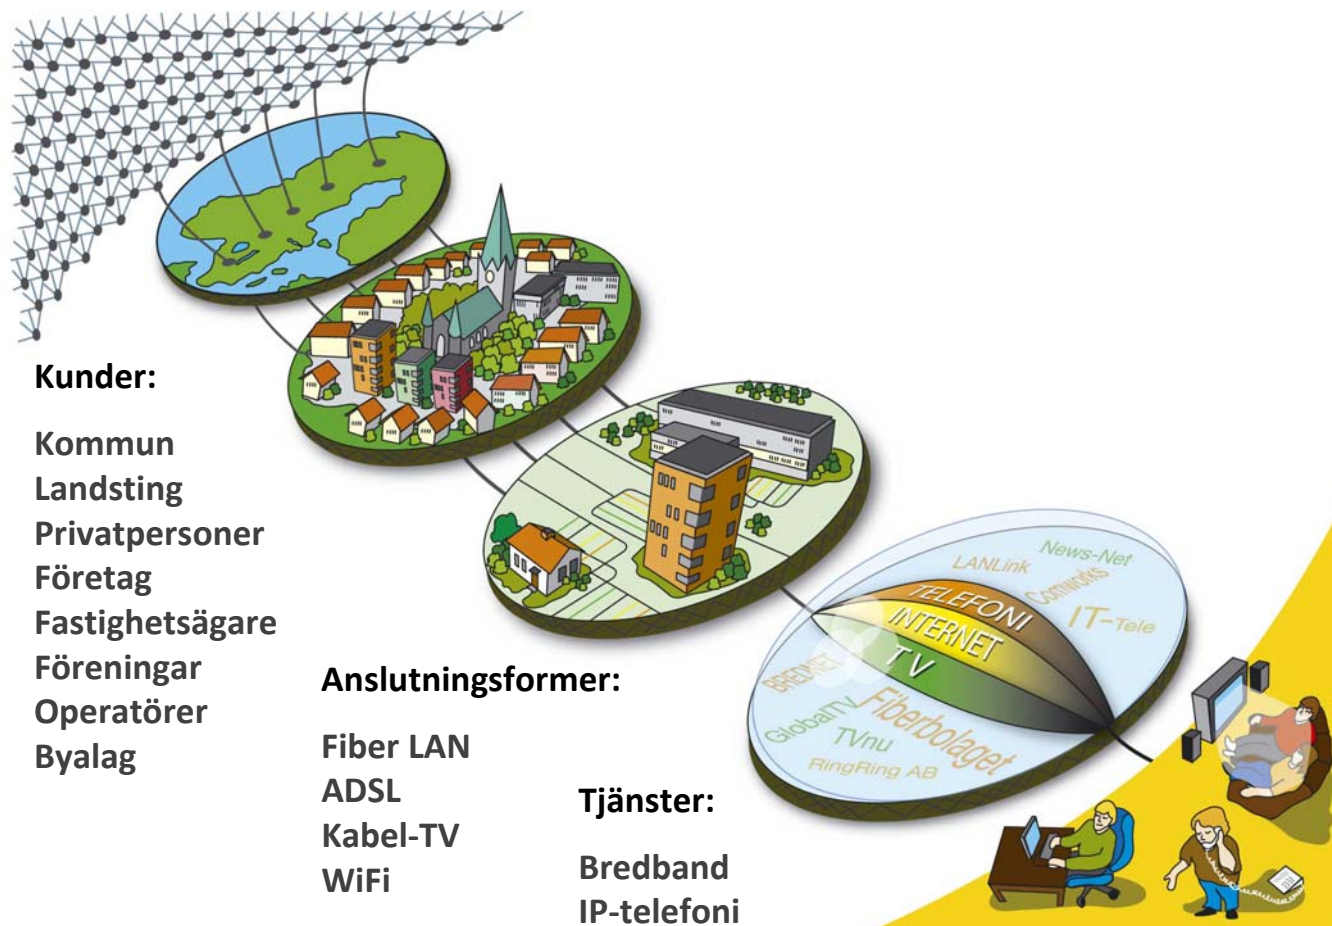

utsikt
bredband

Byalagsmodell

Utsikts Bredband AB

Utsikt idag

Ägandeförhållanden

Vi ägs av Utsikt Nät (Tekniska Verken) och Mjölby Svartådalen Energi

Vi har nät i

Linköping, Katrineholm, Mjölby och Vingåker med kransorter