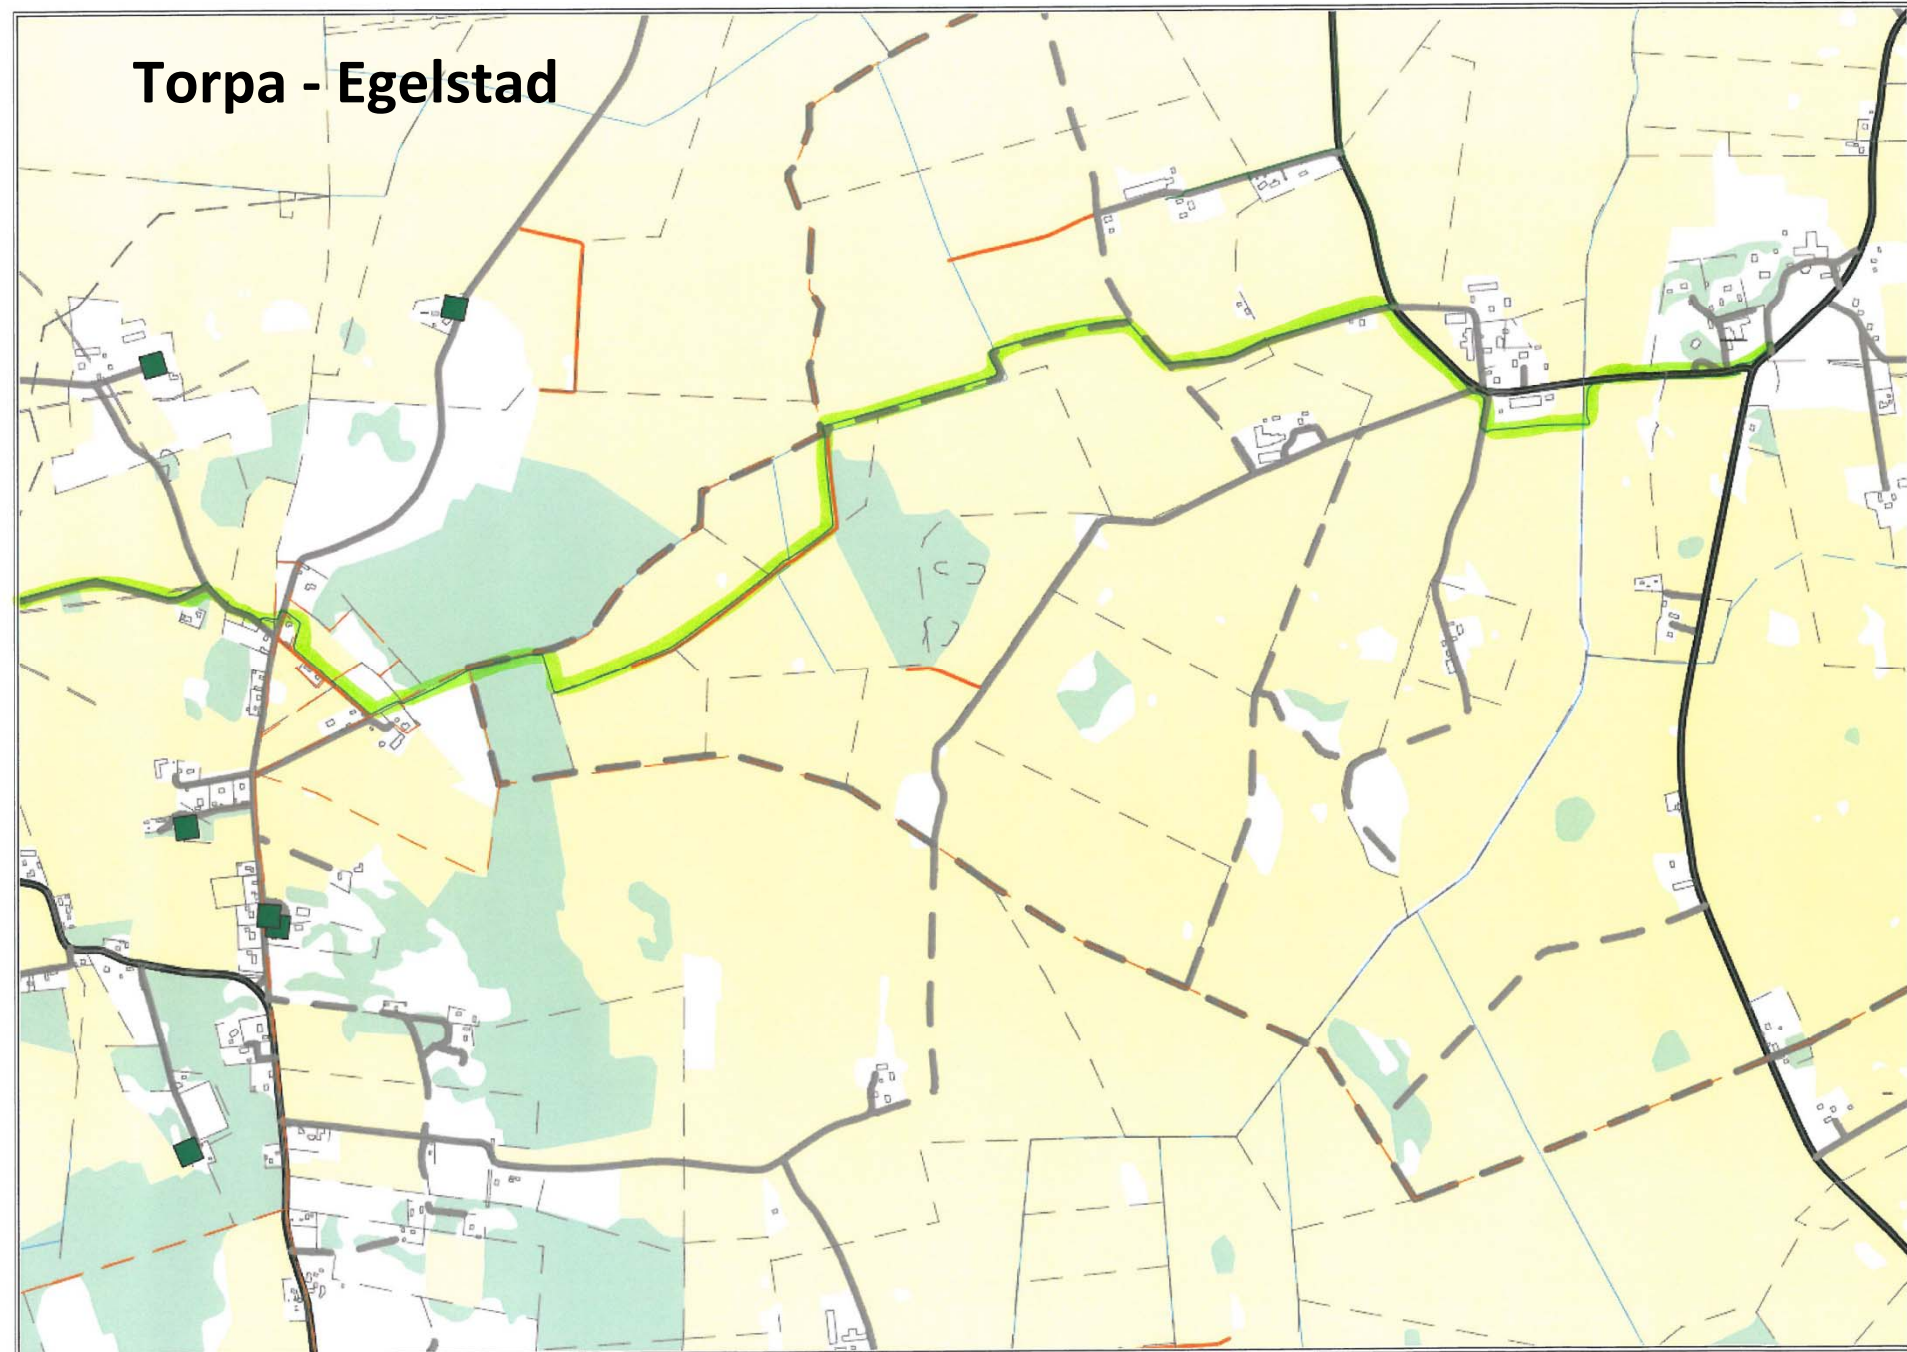

Planerad grävning elnät

SKEPSÅS

LOTTSTAD

Vågforsen

Skala 1:10000

Pappersformat: A3

Torpa - Egelstad

Torpa - Klackeborg