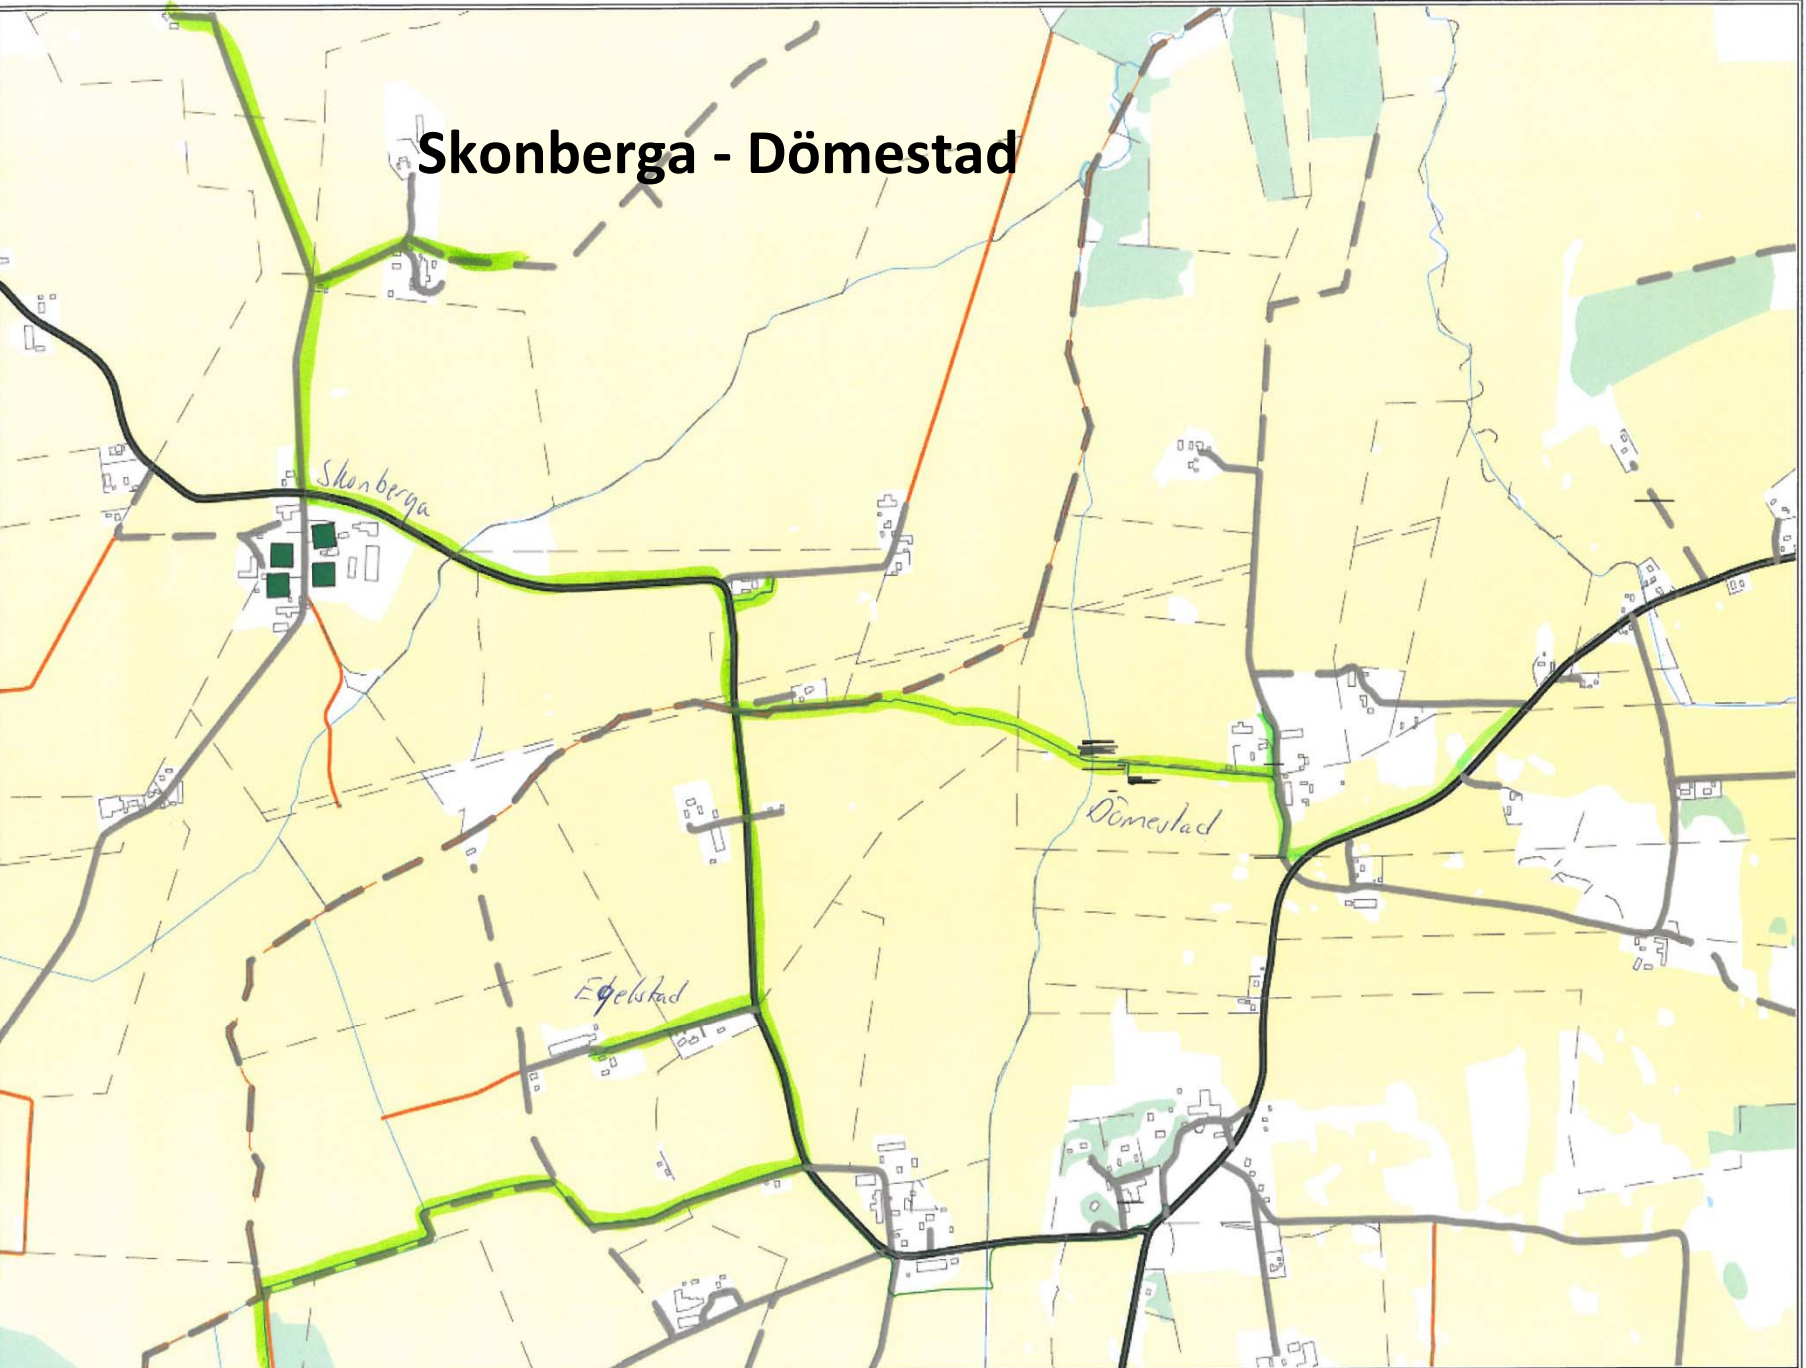

Skonberga - Dömestad