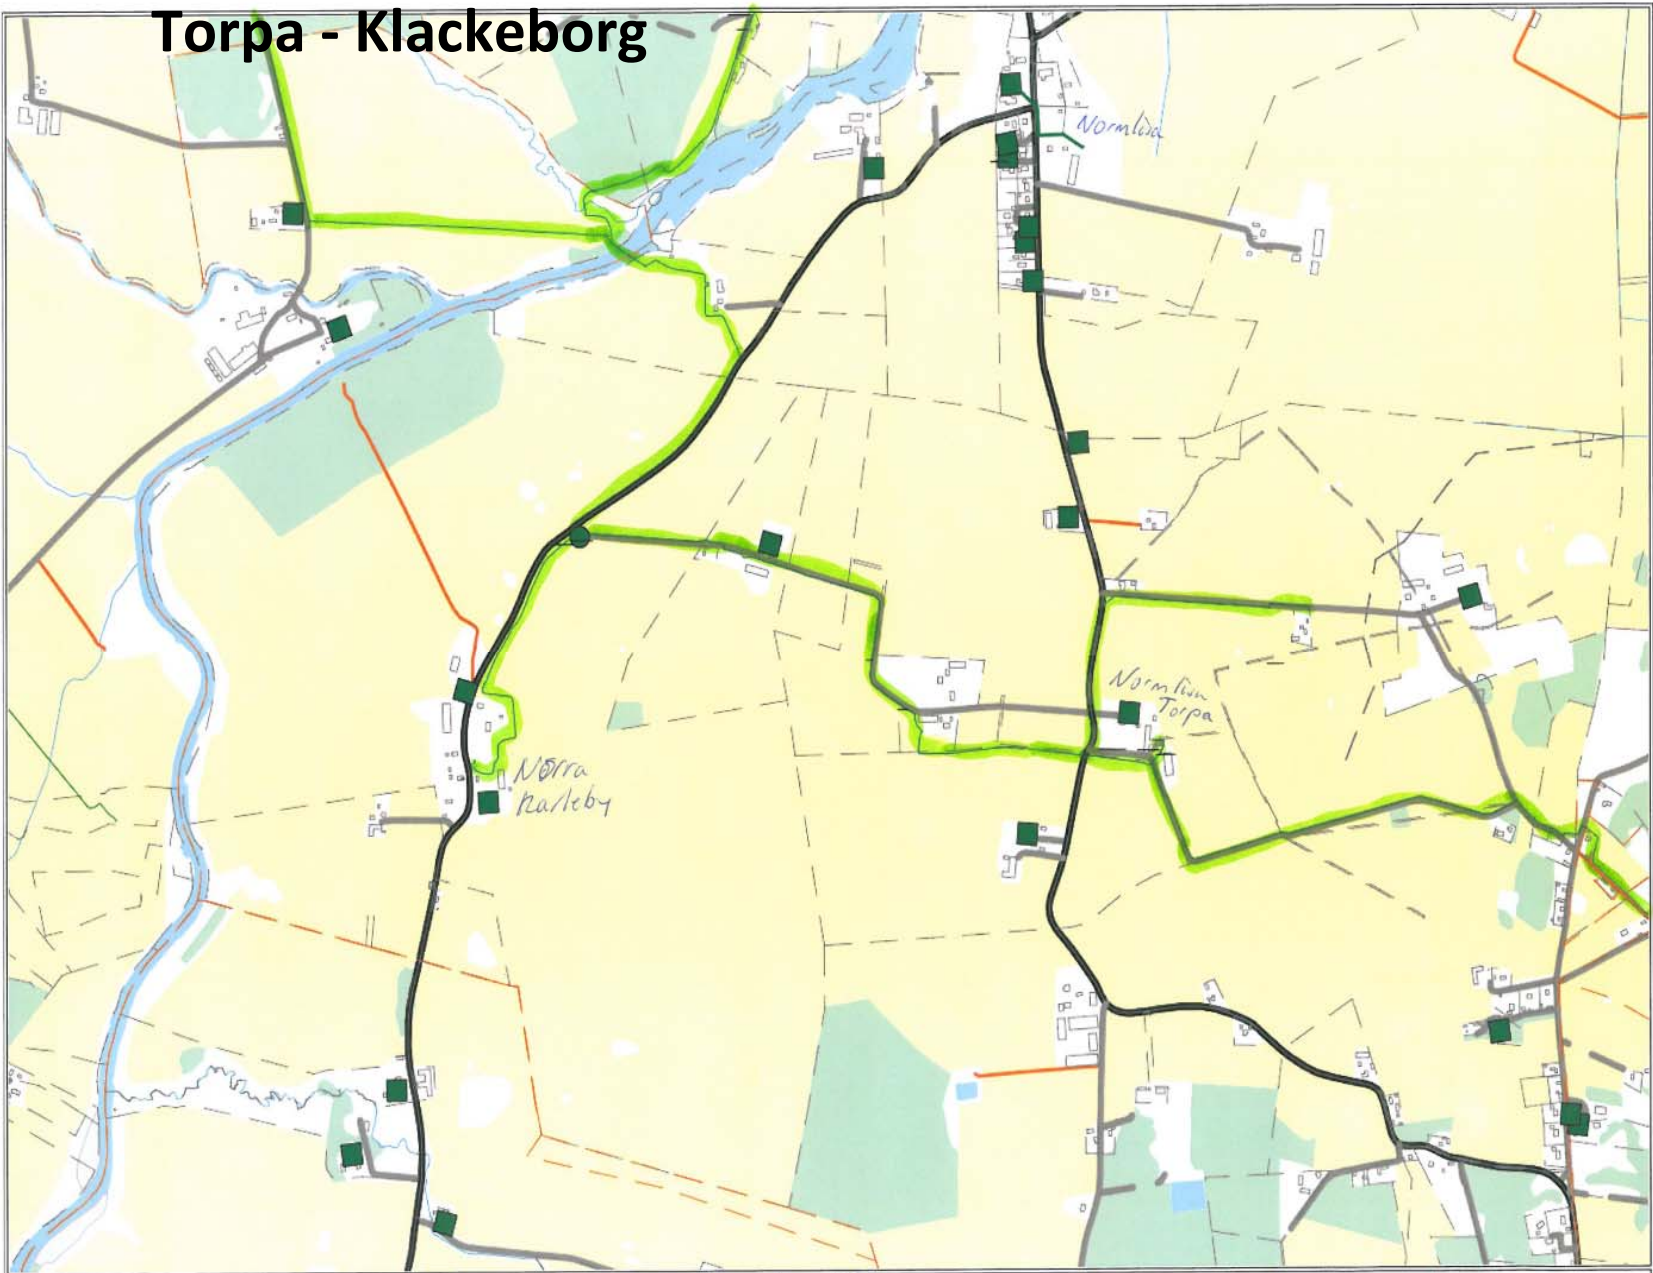

Planerad grävning elnät

SKEPSÅS

LOTTSTAD

Vågforsen

Skala 1:10000

Pappersformat: A3

Torpa - Egelstad

Torpa - Klackeborg