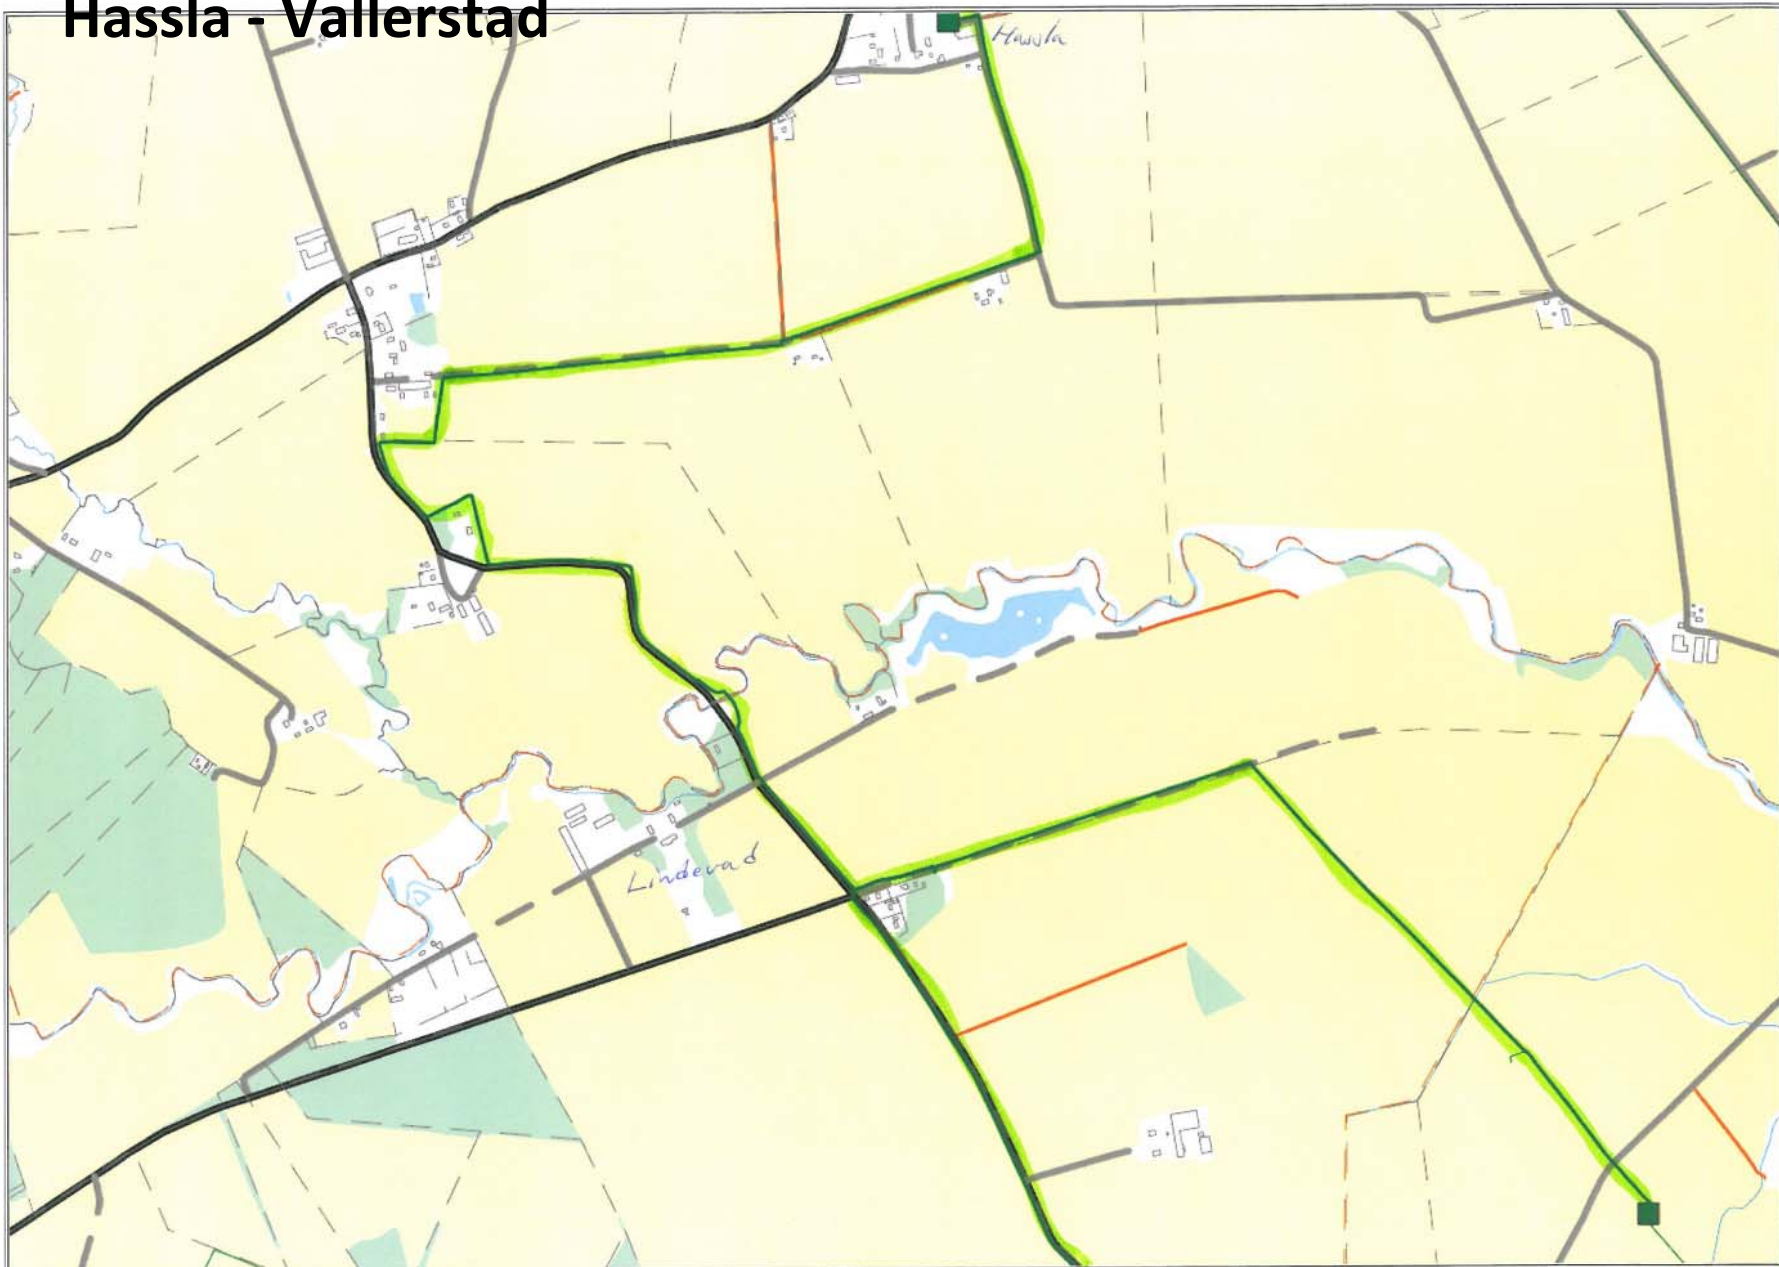

Hassla - Vallerstad