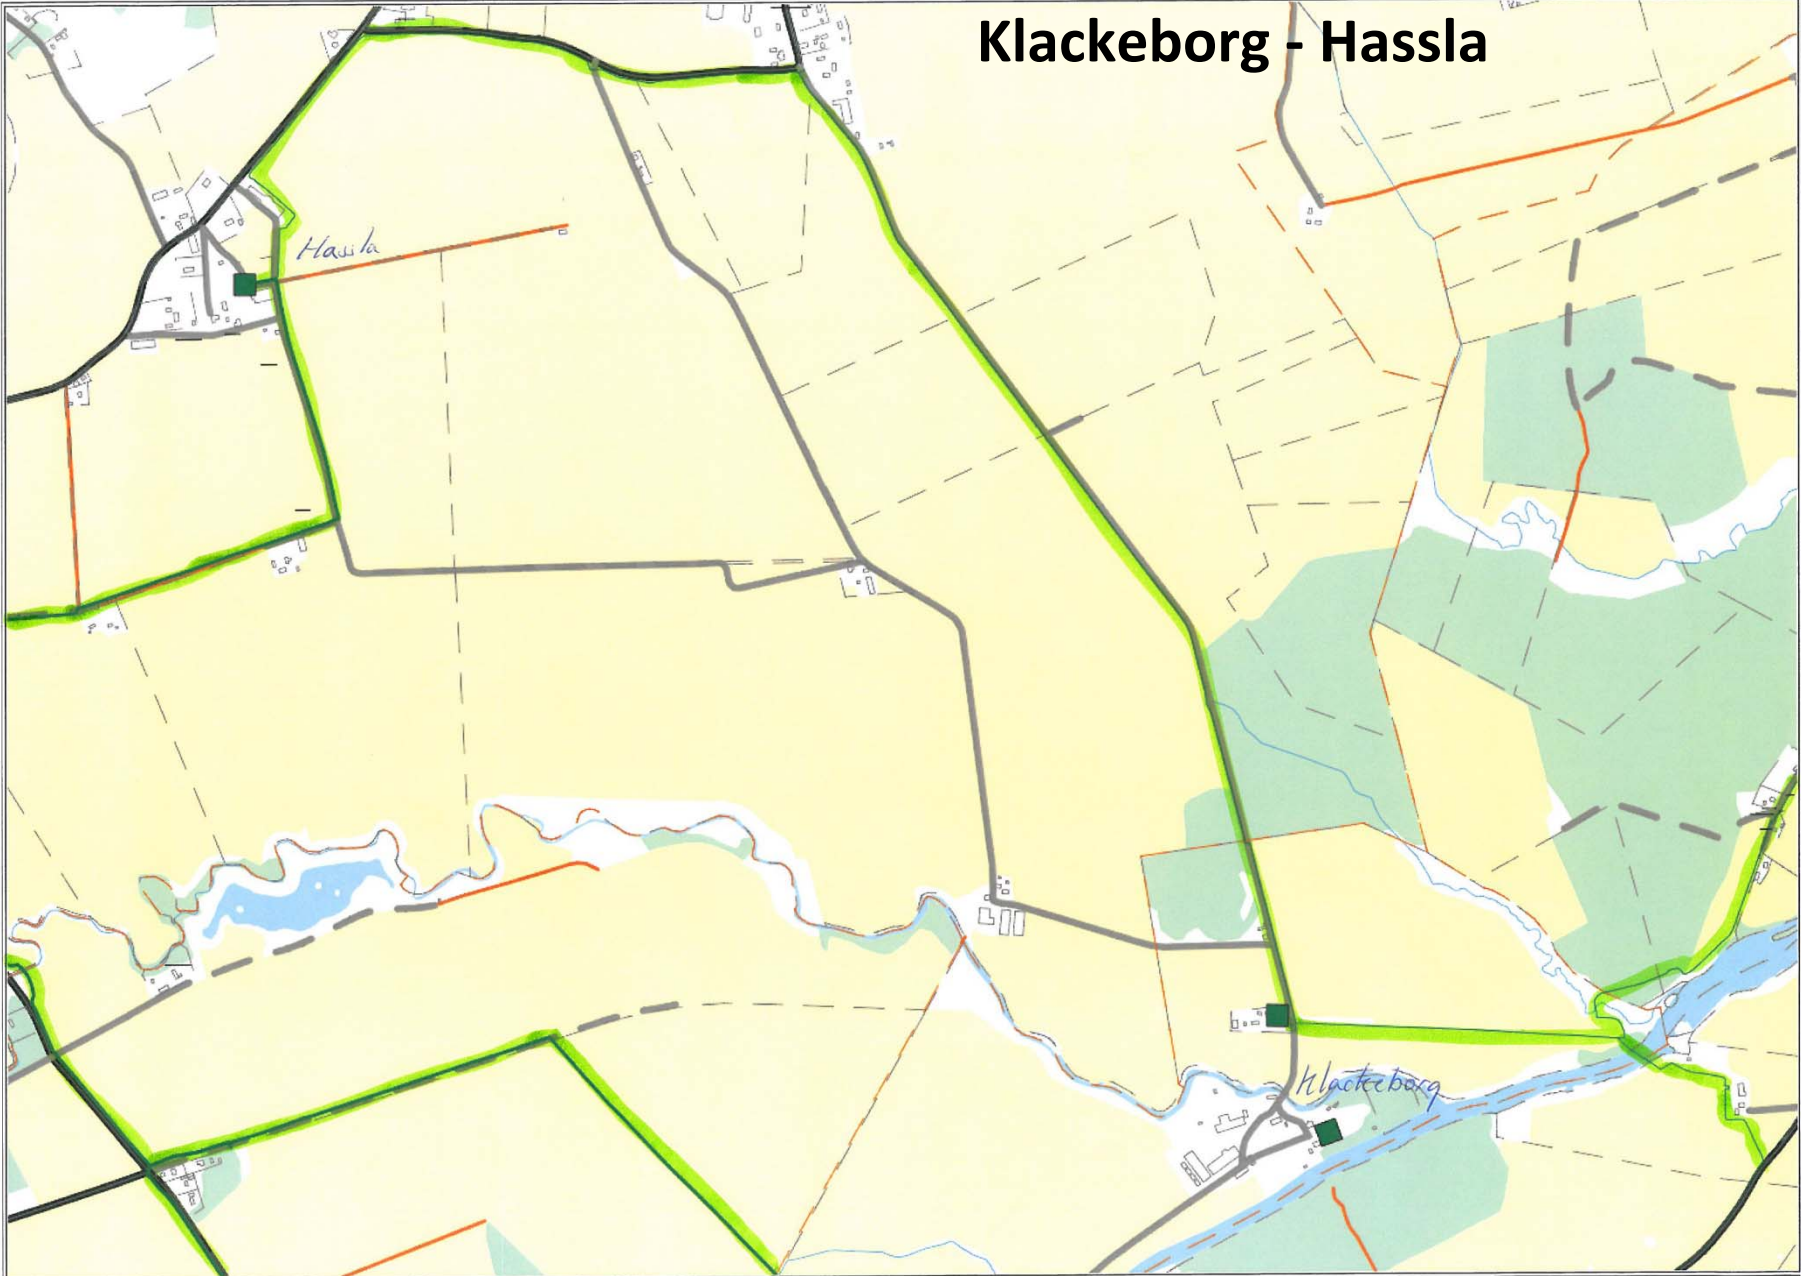

Klackeberg - Hassla